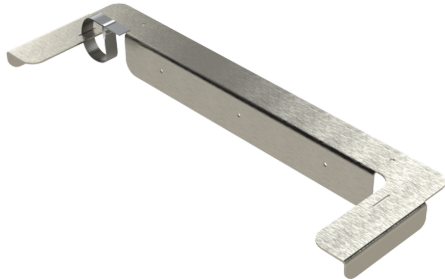

GRÜN LH Attika

- Leitersicherung aus Edelstahl zur Fixierung einer Anlegeleiter.
- Sichert eine Leiter gegen seitliches und rückwärtiges Wegkippen.
- Dauerhafte Montage am Abdeckblech einer Attika.

WICHTIGE HINWEISE:

Technische Daten:

Typ:	Leiterhalter „LH Attika“
Artikelnummer:	4925 01 00
Leiterbreite:	Außen max. 490 mm
Material:	Edelstahl A2
Benutzer:	max. 1 Person
Untergrund:	Abdeckblech einer Attika
Befestigung:	selbstgewähltes Befestigungsmaterial (nicht im Lieferumfang enthalten!)